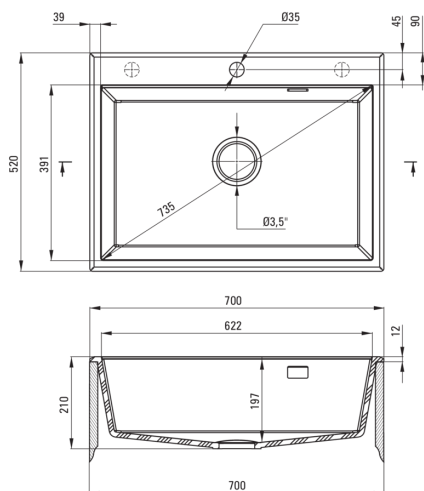

Codul produsului: ZQE_S103

Culoarea: gri metalic

**Chiuvetă**

Finisaj	gri metalic
Tipul suprafeței	mat
Material	granit
Metoda de instalare	cu montare încastrată
Număr de cuve	1
Lățimea minimă a dulapului [mm]	700
Lățime [mm]	520
Lungimea [mm]	700
Înălțime [mm]	210
Adâncimea cuvei [mm]	197
Lungimea conturului [mm]	680
Lățimea conturului [mm]	500
Dotat cu accesorii	Da
Număr de orificii	1
Număr de orificii făcute în avans	2

Sifon

Finisaj	oțel
Tipul dopului	automat
Sifon pentru economie de spațiu	Da
Sifon telescopic	Da
Posibilitate de racordare a unei mașini de spălat vase/ rufe	Da

Caracteristici:

- Proprietățile granitului Deante: rezistență la impact, temperatură ridicată, decolorare, șoc termic - conform standardului EN 13310
- Cea mai lungă garanție, de 18 ani
- Chiuveta este dotată cu accesorii de racordare la mașina de spălat vase
- Accesorii cu închidere automată a rigolei
- Proprietățile hidrofobe resping moleculele de apă.
- Finisajul îmbogățit cu ioni de argint adaugă proprietăți antiseptice.
- În cuva excepțional de spațioasă și adâncă intră până și tăvile scoase din cuptor
- Orificii suplimentare pentru instalarea unui dozator sau altor accesorii
- Agent de curățare special, sigur pentru suprafețele curățate
- Sifon pentru economie de spațiu, care înlesnește sortarea reziduurilor